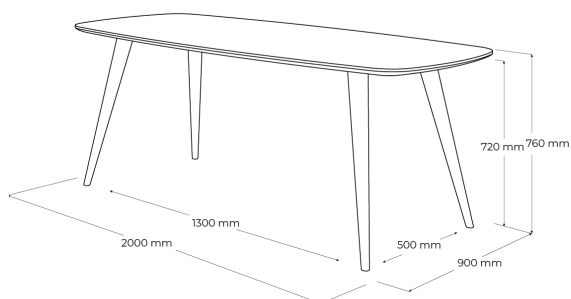

### Dimensions

- Model A: 180x76x90cm
- Model B: 200x76x90cm
- Model C: 220x76x100cm
- Model D: 240x76x100cm

www.drisag.be — welcome@drisag.be

Experience Center & Production - Diamantstraat 8 - 2200 Herentals - Belgium — + 32 (0) 14 23 11 11